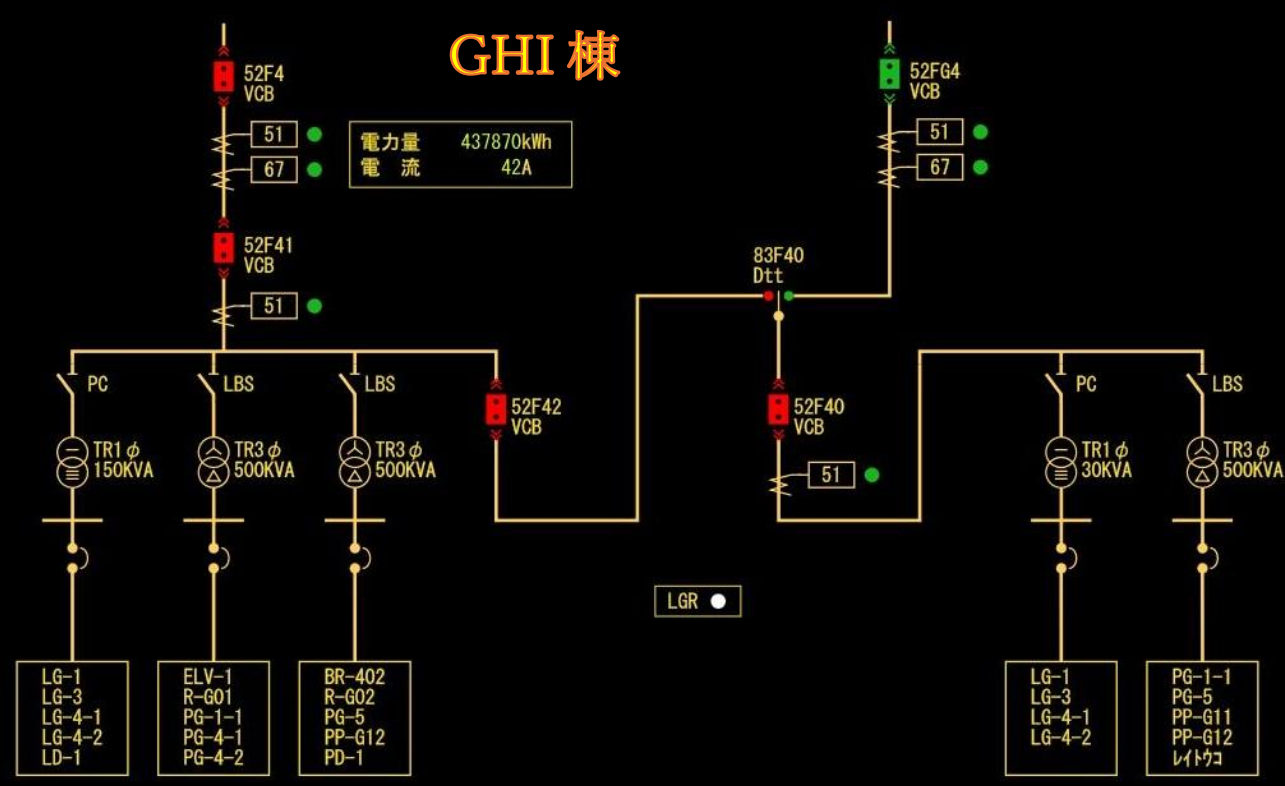

受変電設備

A棟

BCE棟

DF棟

GHI棟

防災