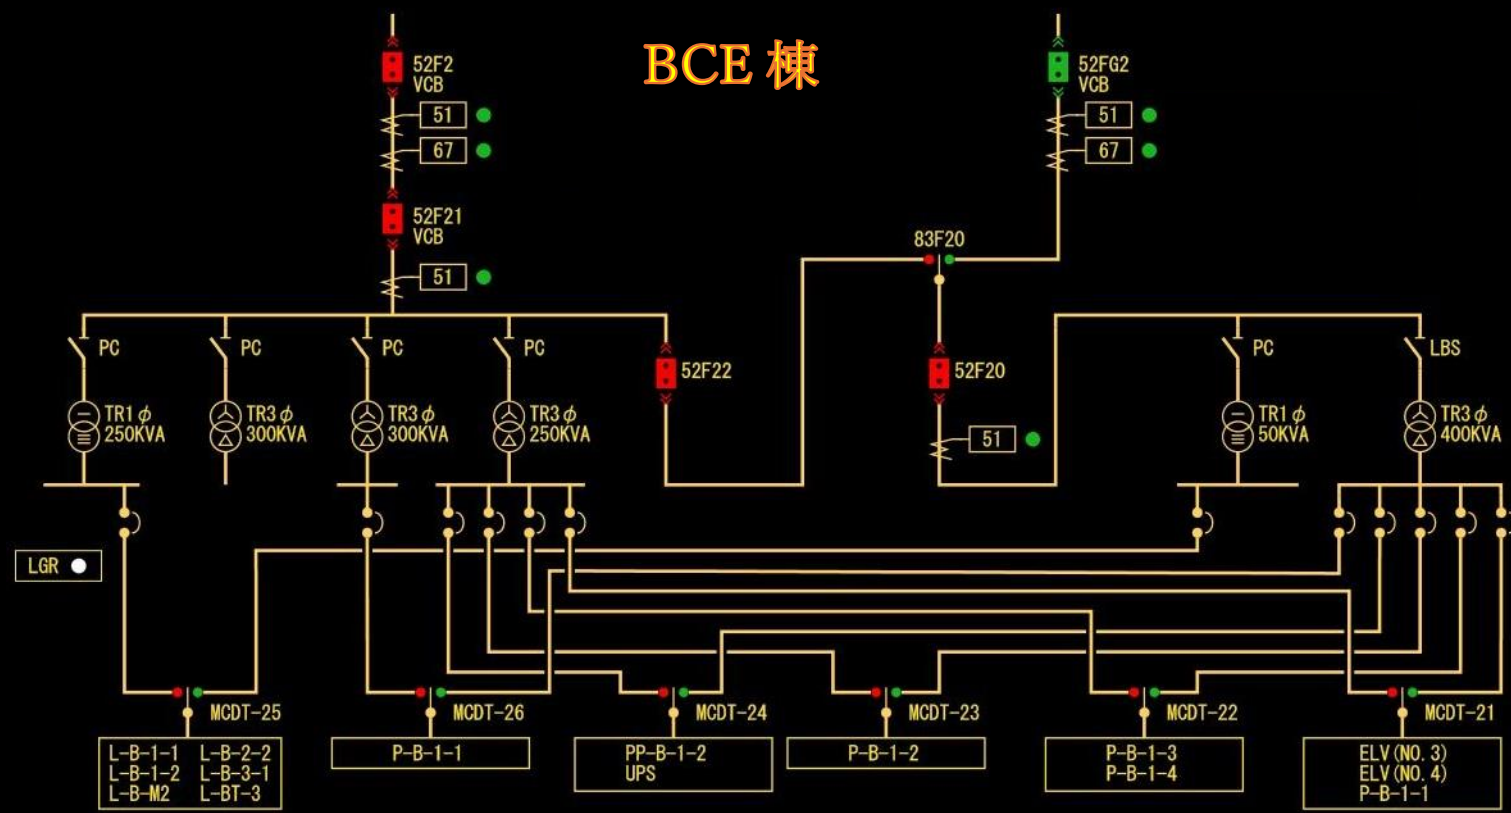

受変電設備

A棟

BCE棟

DF棟

GHI棟

防災